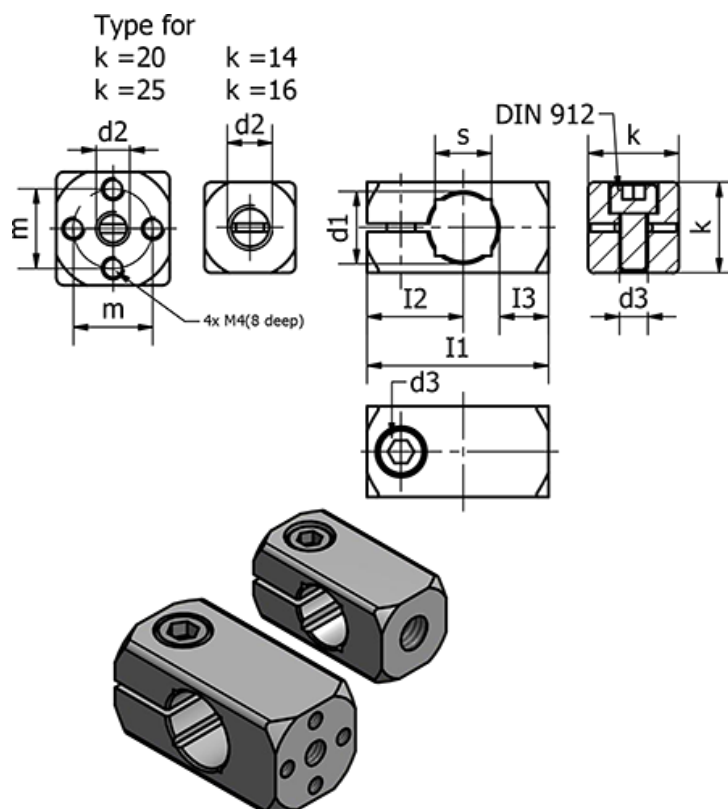

Varenummer: 20478B10M6ELS  
 Beskrivelse: E+G Rørholder - GN 478-B10-M6-ELS

## Mål

|   |      |          |      |
|---|------|----------|------|
| d1 h11                                  | = 10 | m        | =    |
| d2                                      | = M6 | s        | = 8  |
| d3                                      | = M5 | Vægt (g) | = 20 |
| Fastspændings kit for d2 = GN 511-M5-16 |      |          |      |
| I1                                      | = 30 |          |      |
| I2                                      | = 17 |          |      |
| I3                                      | = 8  |          |      |
| k                                       | = 16 |          |      |